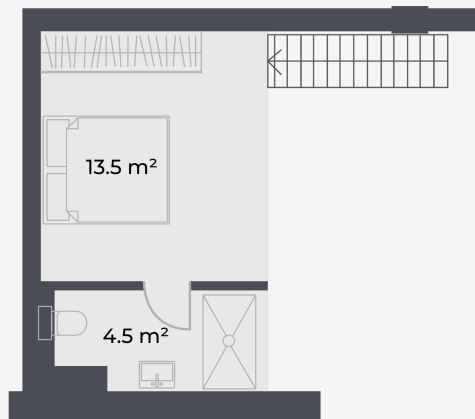

Nr.

L01

līmenis

1 of 2

stāvs

3

istabu skaits

1

dzīvojamā platība

54.01 m<sup>2</sup>

kopējā platība

79.60 m<sup>2</sup>

---

Nr.

L01

līmenis

2 of 2

stāvs

3

istabu skaits

1

dzīvojamā platība

54.01 m<sup>2</sup>

kopējā platība