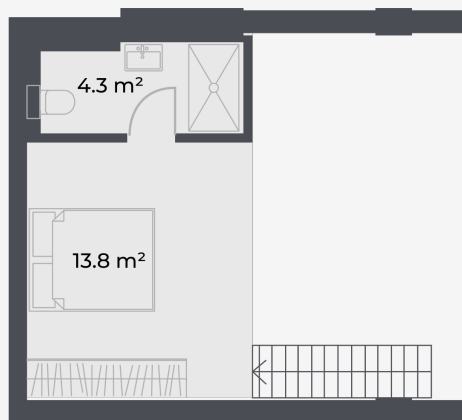

Nr.

L02

līmenis

1 of 2

stāvs

3

istabu skaits

1

dzīvojamā platība

54.57 m²

kopējā platība

80.26 m²

Nr.

L02

līmenis

2 of 2

stāvs

3

istabu skaits

1

dzīvojamā platība

54.57 m²

kopējā platība

80.26 m²