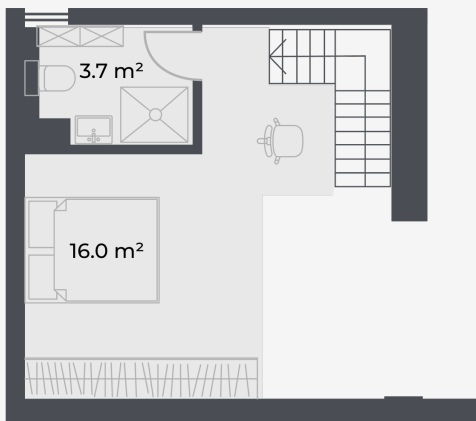

Nr.

L04

līmenis

1 of 2

stāvs

3

istabu skaits

1

dzīvojamā platība

69.45 m²

kopējā platība

82.62 m²

Nr.

L04

līmenis

2 of 2

stāvs

3

istabu skaits

1

dzīvojamā platība

69.45 m²

kopējā platība

82.62 m²