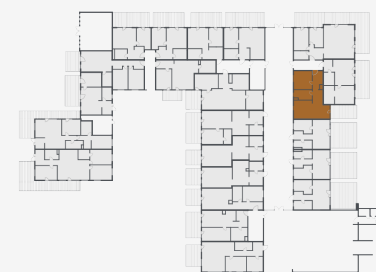

Nr.

L04

līmenis

1 of 2

stāvs

3

istabu skaits

1

dzīvojamā platība

69.45 m²

kopējā platība

82.62 m²

Nr.

L04

līmenis

2 of 2

stāvs

3

istabu skaits

1

dzīvojamā platība

69.45 m²

kopējā platība

82.62 m²