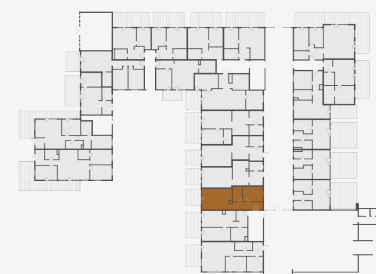

dzīvojamā platība

15.3 m²

kopējā platība

74.40 m²

cena

162 437 €

Nr.	L09
līmenis	2 of 2
stāvs	3
istabu skaits	1
dzīvojamā platība	15.3 m ²
kopējā platība	74.40 m ²
cena	162 437 €