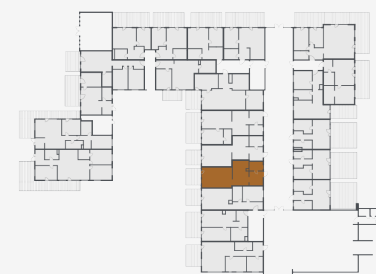

Nr.

L10

līmenis

1 of 3

stāvs

3

istabu skaits

1

dzīvojamā platība

11.6 m<sup>2</sup>

kopējā platība

103.95 m<sup>2</sup>

---

Nr.

L10

līmenis

2 of 3

stāvs

3

istabu skaits

1

dzīvojamā platība

11.6 m<sup>2</sup>

kopējā platība