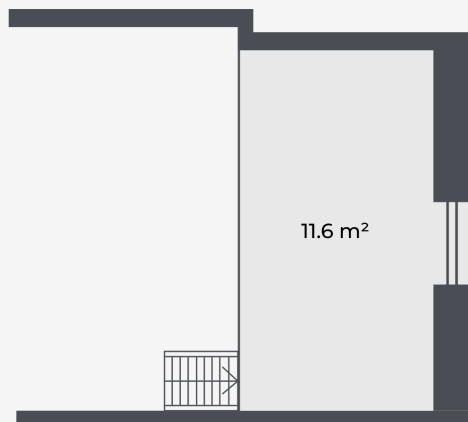

Nr.

L10

līmenis

3 of 3

stāvs

3

istabu skaits

1

dzīvojamā platība

11.6 m²

kopējā platība

103.95 m²