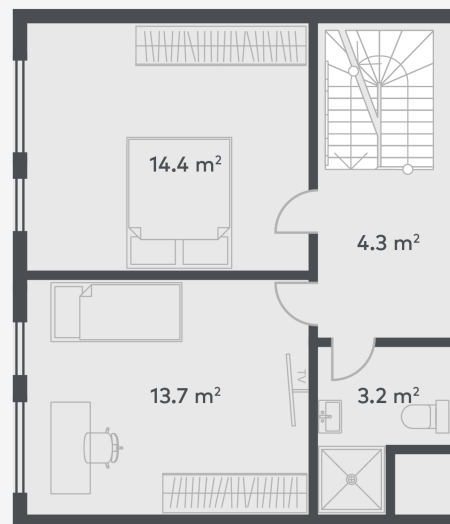

Nr.

L10

līmenis

1 of 3

stāvs

3

istabu skaits

1

dzīvojamā platība

11.6 m<sup>2</sup>

kopējā platība

103.95 m<sup>2</sup>

---

Nr.

L10

līmenis

2 of 3

stāvs

3

istabu skaits

1

dzīvojamā platība

11.6 m<sup>2</sup>

kopējā platība

3

istabu skaits

1

dzīvojamā platība

11.6 m<sup>2</sup>

kopējā platība

103.95 m<sup>2</sup>

---