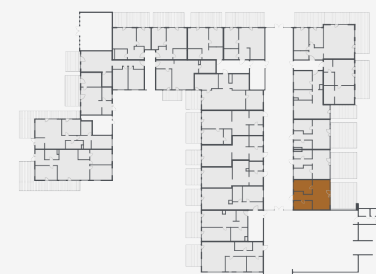

dzīvojamā platība

54.01 m²

kopējā platība

79.60 m²

cena

167 229 €

Nr.

L01

līmenis

2 of 2

stāvs

1

istabu skaits

2

dzīvojamā platība

54.01 m²