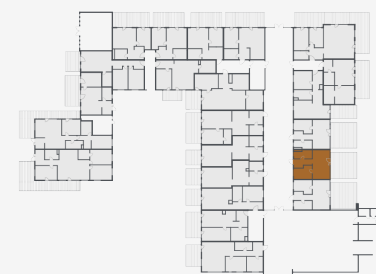

Nr.

L02

līmenis

1 of 2

stāvs

1

istabu skaits

2

dzīvojamā platība

54.57 m<sup>2</sup>

kopējā platība

80.26 m<sup>2</sup>

cena

164 066 €

---

Nr.	<b>L02</b>
līmenis	2 of 2
stāvs	1
istabu skaits	2
dzīvojamā platība	54.57 m <sup>2</sup>
kopējā platība	80.26 m <sup>2</sup>
cena	164 066 €