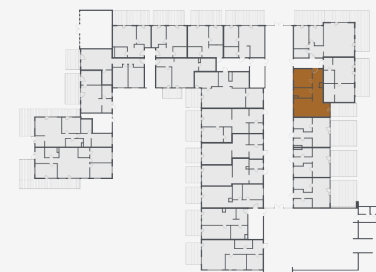

Nr.

L04

līmenis

1 of 2

stāvs

1

istabu skaits

2

dzīvojamā platība

69.45 m²

kopējā platība

82.62 m²

Nr.

L04

līmenis

2 of 2

stāvs

1

istabu skaits

2

dzīvojamā platība

69.45 m²

kopējā platība

82.62 m²