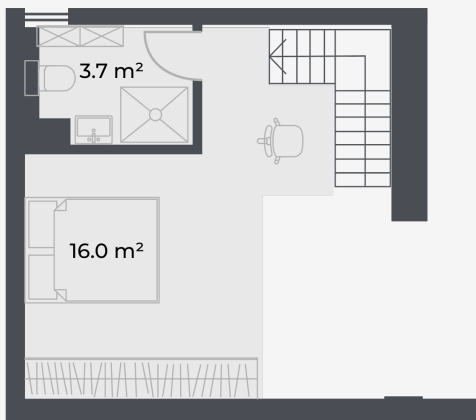

Nr.

L04

līmenis

1 of 2

stāvs

1

istabu skaits

2

dzīvojamā platība

69.45 m²

kopējā platība

82.62 m²

Nr.

L04

līmenis

2 of 2

stāvs

1

istabu skaits

2

dzīvojamā platība

69.45 m²

kopējā platība

82.62 m²