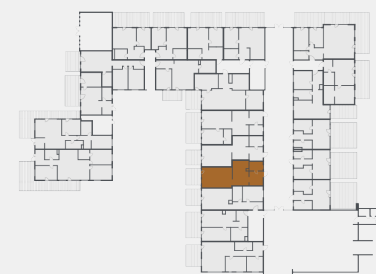

Nr.

L10

līmenis

1 of 2

stāvs

1

istabu skaits

3

dzīvojamā platība

80.73 m²

kopējā platība

92.35 m²

Nr.

L10

līmenis

2 of 2

stāvs

1

istabu skaits

3

dzīvojamā platība

80.73 m²

kopējā platība

92.35 m²