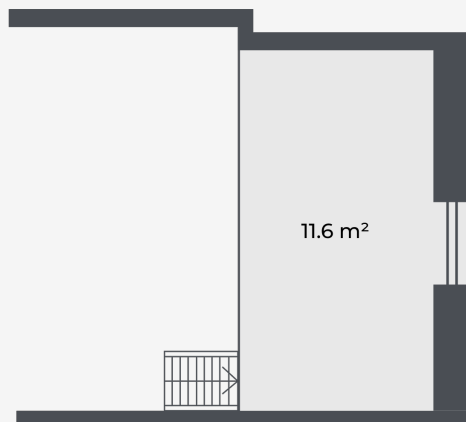

līmenis

2 of 3

stāvs

1

istabu skaits

3

dzīvojamā platība

92.33 m²

kopējā platība

103.95 m²

cena

257 488 €

Nr.	L10
līmenis	3 of 3
stāvs	1
istabu skaits	3
dzīvojamā platība	92.33 m ²
kopējā platība	103.95 m ²
cena	257 488 €