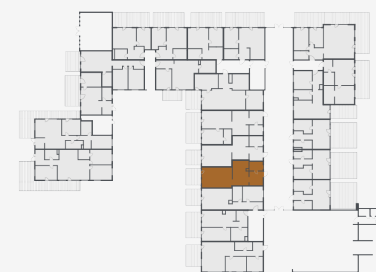

dzīvojamā platība

92.33 m²

kopējā platība

103.95 m²

cena

257 488 €

Nr.

L10

līmenis

2 of 3

stāvs

1

istabu skaits

3

dzīvojamā platība

92.33 m²

kopējā platība

103.95 m²

cena

257 488 €

Nr.	L10
līmenis	3 of 3
stāvs	1
istabu skaits	3
dzīvojamā platība	92.33 m ²
kopējā platība	103.95 m ²
cena	257 488 €