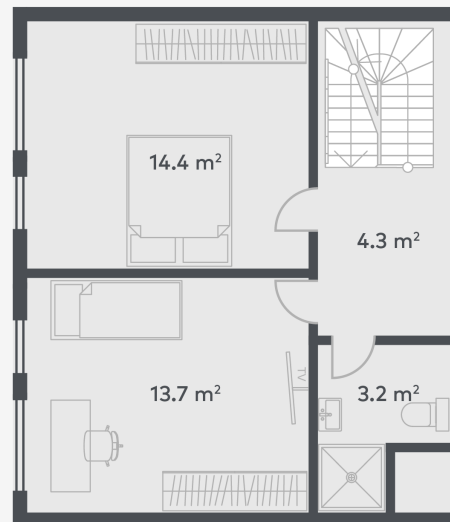

dzīvojamā platība

92.33 m²

kopējā platība

103.95 m²

cena

257 488 €

Nr.

L10

līmenis

2 of 3

stāvs

1

istabu skaits

3

dzīvojamā platība

92.33 m²

kopējā platība

103.95 m²

cena

257 488 €

Nr.	L10
līmenis	3 of 3
stāvs	1
istabu skaits	3
dzīvojamā platība	92.33 m ²
kopējā platība	103.95 m ²
cena	257 488 €