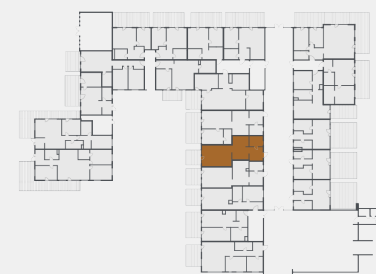

Nr.

L11

līmenis

1 of 2

stāvs

1

istabu skaits

3

dzīvojamā platība

81.08 m<sup>2</sup>

kopējā platība

91.87 m<sup>2</sup>

Nr.

L11

līmenis

2 of 2

stāvs

1

istabu skaits

3

dzīvojamā platība

81.08 m<sup>2</sup>

kopējā platība

91.87 m<sup>2</sup>