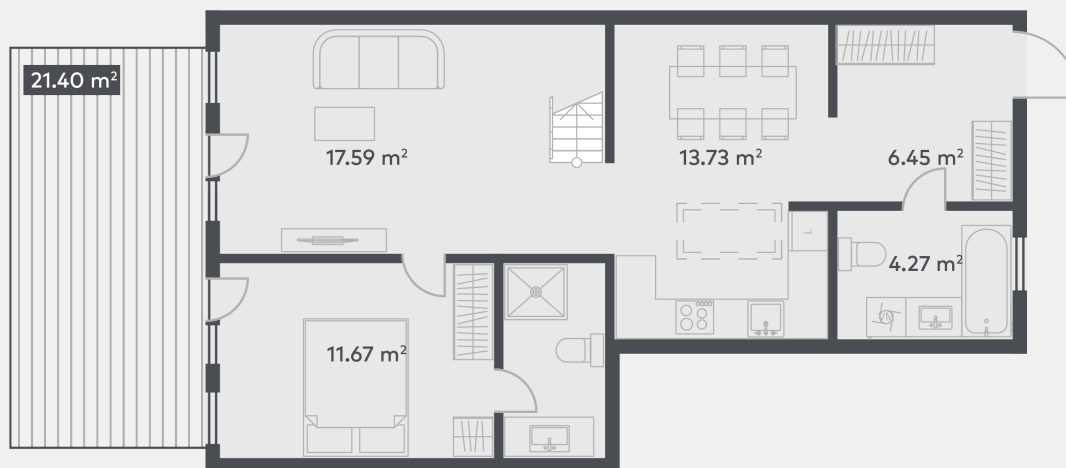

Nr.

L12

līmenis

1 of 2

stāvs

1

istabu skaits

3

dzīvojamā platība

72.67 m²

kopējā platība

94.07 m²

Nr.

L12

līmenis

2 of 2

stāvs

1

istabu skaits

3

dzīvojamā platība

72.67 m²

kopējā platība

94.07 m²