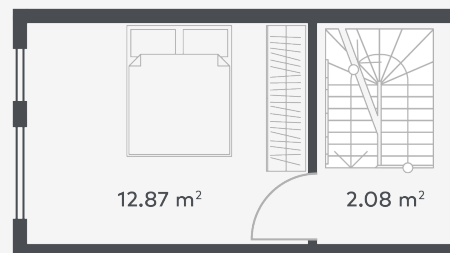

Nr.

L12

līmenis

1 of 3

stāvs

1

istabu skaits

3

dzīvojamā platība

84.67 m²

kopējā platība

106.07 m²

Nr.

L12

līmenis

2 of 3

stāvs

1

istabu skaits

3

dzīvojamā platība

84.67 m²

kopējā platība

106.07 m²

dzīvojamā platība

84.67 m²

kopējā platība

106.07 m²