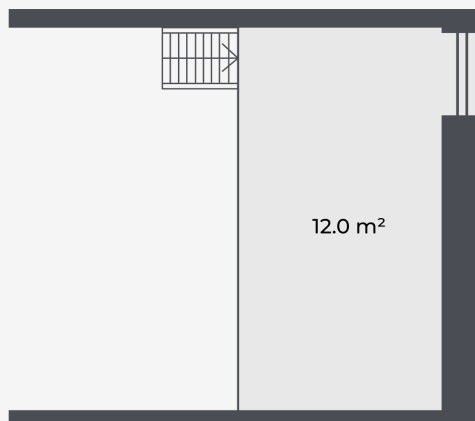

dzīvojamā platība

84.67 m²

kopējā platība

106.07 m²

Nr.

L12

līmenis

2 of 3

stāvs

1

istabu skaits

3

dzīvojamā platība

84.67 m²

kopējā platība

106.07 m²

Nr.

L12

līmenis

3 of 3

stāvs

1

istabu skaits

3

dzīvojamā platība

84.67 m²

kopējā platība

106.07 m²