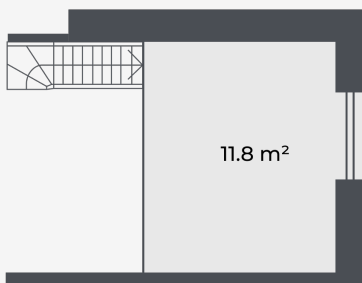

Nr.

L13

līmenis

1 of 2

stāvs

1

istabu skaits

3

dzīvojamā platība

84.49 m²

kopējā platība

96.71 m²

Nr.

L13

līmenis

2 of 2

stāvs

1

istabu skaits

3

dzīvojamā platība

84.49 m²

kopējā platība

96.71 m²