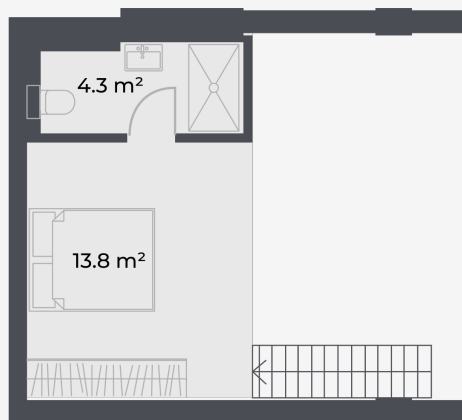

Nr.

L02

уровень

1 of 2

этаж

3

количество комнат

1

жилая площадь

54.57 м²

общая площадь

80.26 м²

Nr.

L02

уровень

2 of 2

этаж

3

количество комнат

1

жилая площадь

54.57 м²

общая площадь

80.26 м²