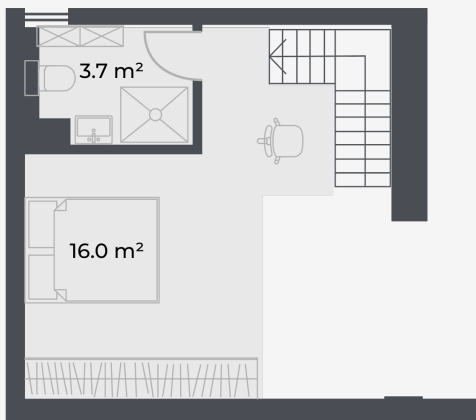

Nr.

L04

уровень

1 of 2

этаж

3

количество комнат

1

жилая площадь

69.45 м²

общая площадь

82.62 м²

Nr.

L04

уровень

2 of 2

этаж

3

количество комнат

1

жилая площадь

69.45 м²

общая площадь

82.62 м²