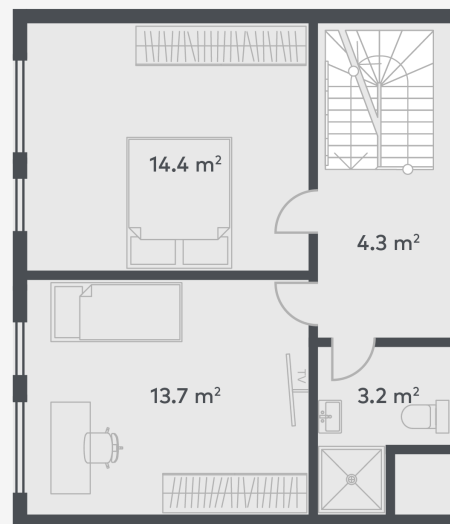

Nr.

L10

уровень

1 of 3

этаж

3

количество комнат

1

жилая площадь

11.6 m<sup>2</sup>

общая площадь

103.95 m<sup>2</sup>

---

Nr.

L10

уровень

2 of 3

этаж

3

количество комнат

1

жилая площадь

11.6 m<sup>2</sup>

общая площадь

103.95 m<sup>2</sup>

---

---

Nr.

L10

уровень

3 of 3

этаж