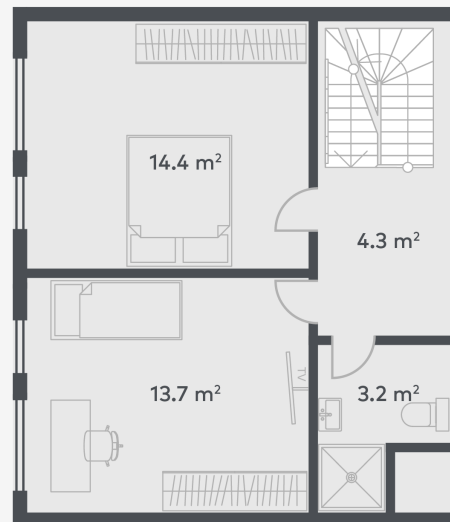

Nr.

L10

уровень

1 of 3

этаж

3

количество комнат

1

жилая площадь

11.6 m²

общая площадь

103.95 m²

Nr.

L10

уровень

2 of 3

этаж

3

количество комнат

1

жилая площадь

11.6 m²

общая площадь

103.95 m²

жилая площадь

11.6 м²

общая площадь

103.95 м²