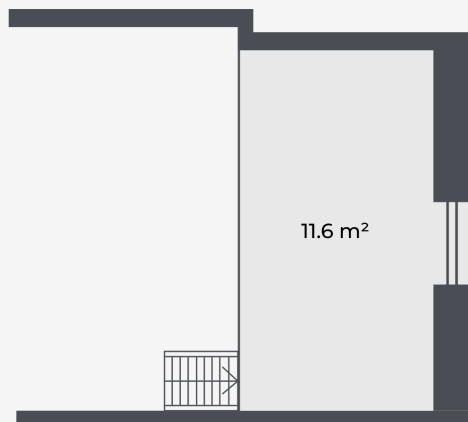

жилая площадь

11.6 m<sup>2</sup>

общая площадь

103.95 m<sup>2</sup>

---

Nr.

L10

уровень

2 of 3

этаж

3

количество комнат

1

жилая площадь

11.6 m<sup>2</sup>

общая площадь

103.95 m<sup>2</sup>

---

---

Nr.

L10

уровень

3 of 3

этаж