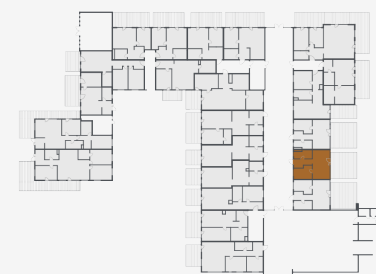

Nr.

L02

уровень

1 of 2

этаж

1

количество комнат

2

жилая площадь

54.57 m²

общая площадь

80.26 m²

цена

164 066 €

Nr.

L02

уровень

2 of 2

этаж

1

количество комнат

2

жилая площадь

54.57 m²