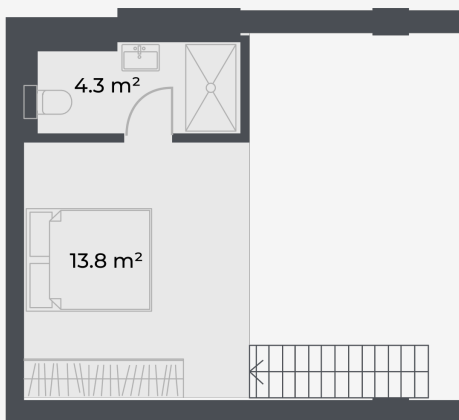

Nr.

L02

уровень

1 of 2

этаж

1

количество комнат

2

жилая площадь

54.57 m²

общая площадь

80.26 m²

цена

168 988 €

Nr.

L02

уровень

2 of 2

этаж

1

количество комнат

2

жилая площадь

54.57 m²

общая площадь

80.26 m²

цена

168 988 €