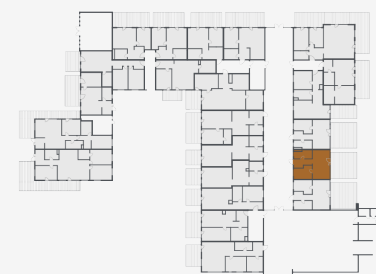

Nr.

L02

уровень

1 of 2

этаж

1

количество комнат

2

жилая площадь

54.57 m²

общая площадь

80.26 m²

цена

168 988 €

Nr.

L02

уровень

2 of 2

этаж

1

количество комнат

2

жилая площадь

54.57 m²