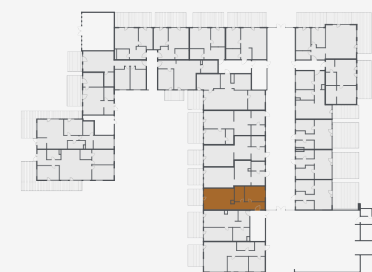

жилая площадь

61.1 m²

общая площадь

74.40 m²

цена

167 310 €

Nr.

L09

уровень

2 of 2

этаж

1

количество комнат

2

жилая площадь

61.1 m²