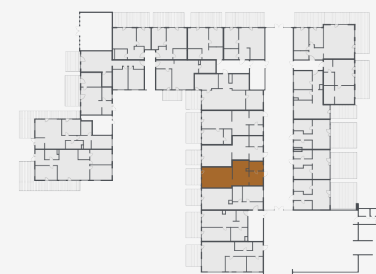

Nr.

L10

уровень

1 of 3

этаж

1

количество комнат

3

жилая площадь

92.33 м²

общая площадь

103.95 м²

цена

263 213 €