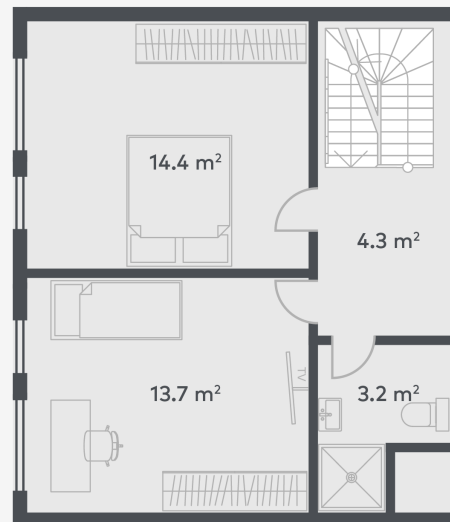

жилая площадь

92.33 м²

общая площадь

103.95 м²

цена

263 213 €

Nr.

L10

уровень

2 of 3

этаж

1

количество комнат

3

жилая площадь

92.33 m²

общая площадь

103.95 m²

цена

263 213 €

Nr.

L10

уровень

3 of 3

этаж

1

количество комнат

3

жилая площадь

92.33 м²

общая площадь

103.95 м²