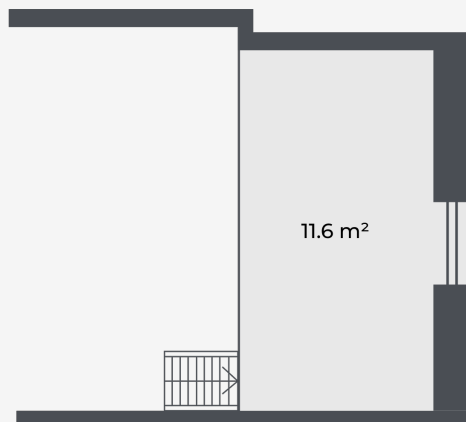

уровень

2 of 3

этаж

1

количество комнат

3

жилая площадь

92.33 m²

общая площадь

103.95 m²

цена

263 213 €

Nr.

L10

уровень

3 of 3

этаж

1

количество комнат

3

жилая площадь

92.33 м²

общая площадь

103.95 м²