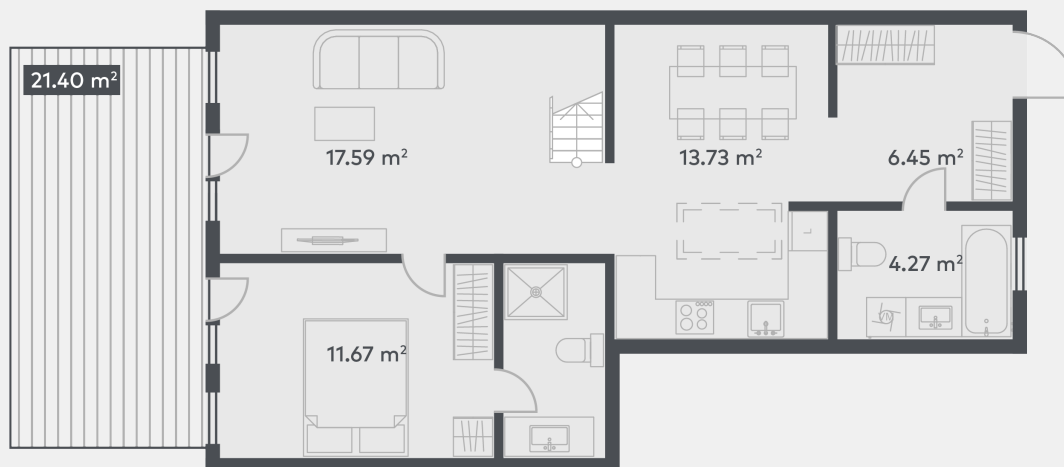

Nr.

L12

уровень

1 of 2

этаж

1

количество комнат

3

жилая площадь

72.67 м²

общая площадь

94.07 м²

Nr.	L12
уровень	2 of 2
этаж	1
количество комнат	3
жилая площадь	72.67 м ²
общая площадь	94.07 м ²
