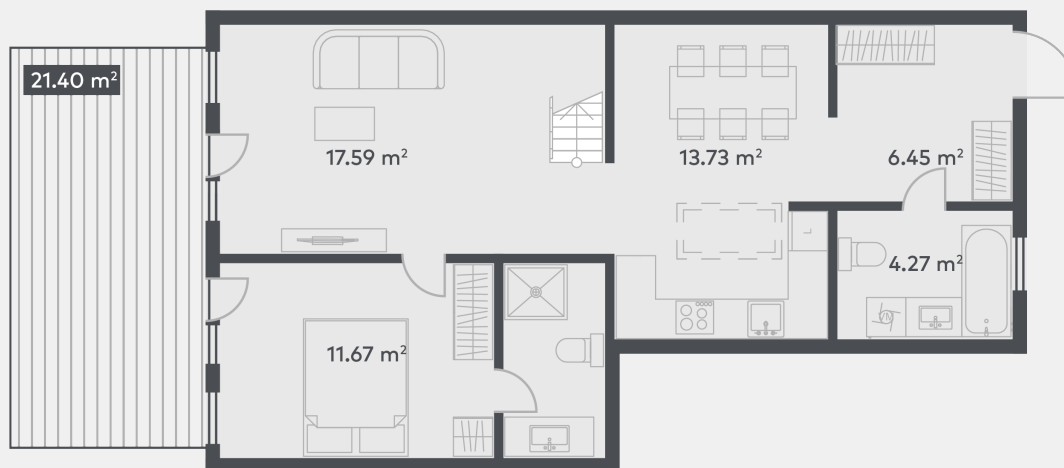

Nr.

L12

уровень

1 of 2

этаж

1

количество комнат

3

жилая площадь

72.67 м<sup>2</sup>

общая площадь

94.07 м<sup>2</sup>

Nr.

L12

уровень

2 of 2

этаж

1

количество комнат

3

жилая площадь

72.67 m<sup>2</sup>

общая площадь

94.07 m<sup>2</sup>