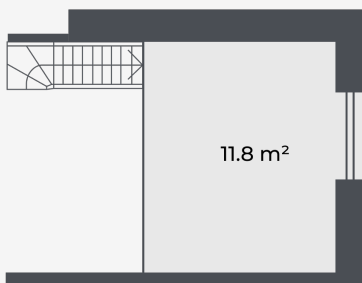

жилая площадь

84.49 m²

общая площадь

96.71 m²

цена

– €

Nr.

L13

уровень

2 of 2

этаж

1

количество комнат

3

жилая площадь

84.49 м²

общая площадь

96.71 м²

цена

– €